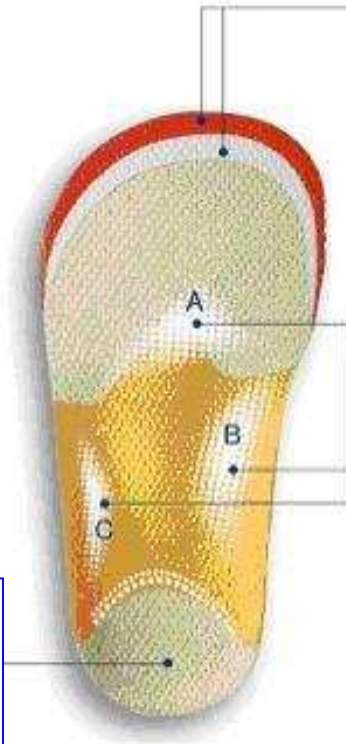

この「ミズノキッズ」は、裸足のように指を使ってバランスよく歩けるよう子供たちの健全な足の発育をサポートする立体構造の「発育インソール」という中敷を引き続き使用するなど、子供たちの足の成長を考慮したシューズです。

初年度販売目標は3,000足です。

© Disney

「ミズノキッズ<DISNEY ワールドトラベラー>」

¥6,090 (税込価格)

「ミズノキッズ」シューズの特長

～げんきな足をつくる、ミズノ「発育インソール」～

「ミズノキッズ」シューズは、裸足のように指まで使ってバランスよく歩けるよう、3つのアーチサポートからなる「発育インソール」という、足の専門家と一緒に考えた中敷を採用し、健全な足の発育をサポートします。

- ① 足の指を使ってしっかり歩ける！
- ② バランスのよい動きができる！
- ③ 足の健康を守って育てる！

発育インソールとは・・・

裸足のように指を使って歩くことができる立体構造のインソールです。子供の足の健全な成長のために整形外科のお医者さんと共同開発しました。

●つま先サイズフィッティングカラー
つま先よりのエリアに指がさしかかったら1つ大きなサイズに履きかえるサイン。ページュのエリアはジャストサイズゾーン。中敷を取り出し、足をのせてチェックできます。

●3つのアーチサポート
3つのアーチを支えて正しい体重移動をサポート。

- A. 横アーチサポート（足中央部）
→足指の機能を高めて踏み込みが強くなり、効率のよい蹴り出しを促します。
- B. 縦アーチサポート（内側）
→接地時に足が内側に大きく傾く動きを防止。足を踏み出した時に（母趾）をしっかり使った強い蹴り出しを促します。
- C. 縦アーチサポート（外側）
→接地時に足が大きく傾き動きを防止。小指が開いて全体に力がかかるようになり、踵から親指に向けて正しい体重移動を促します。

●ヒールカップ形状
踵を包み込むような立体的な形状で、踵を安定させます。

※ミズノでは、シューズの機能に関して研究をしているNPO法人オーソティックソサエティー（東京都中央区：理事長 内田俊彦医学博士）と共同開発で2001年9月から子供専用シューズ『ミズノキッズ』を発売しています。さらに幼稚園児の足の発育記録とシューズの関係に関する検証を続けており、『ミズノキッズ』を使用した子供は浮き指などの障害が減少したという結果がでています。