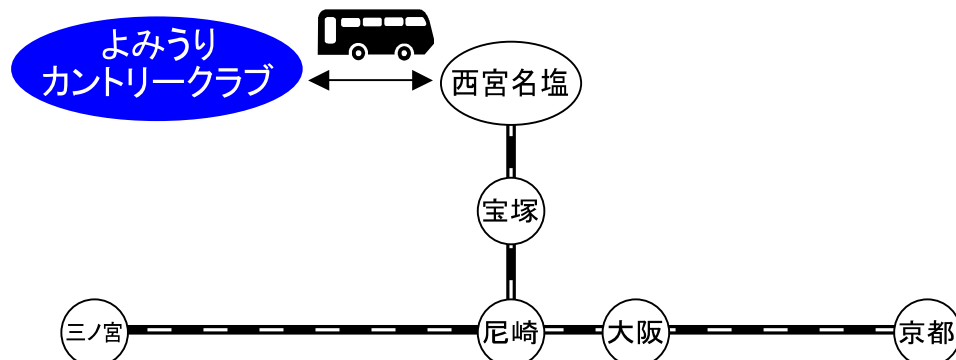

※PiTaPaはご利用いただけません。

※Suica、TOICAもご利用いただけます。

2. 「～全英への道～ミズノオープンよみうりクラシック」会場へのアクセス

JR西宮名塩駅より無料ギャラリーバスで約15分

※大会会場には、ギャラリー駐車場がございません。JR西宮名塩駅から無料ギャラリーバスをご利用頂きます。

—お問い合わせ先—

ミズノ株式会社

広報宣伝部