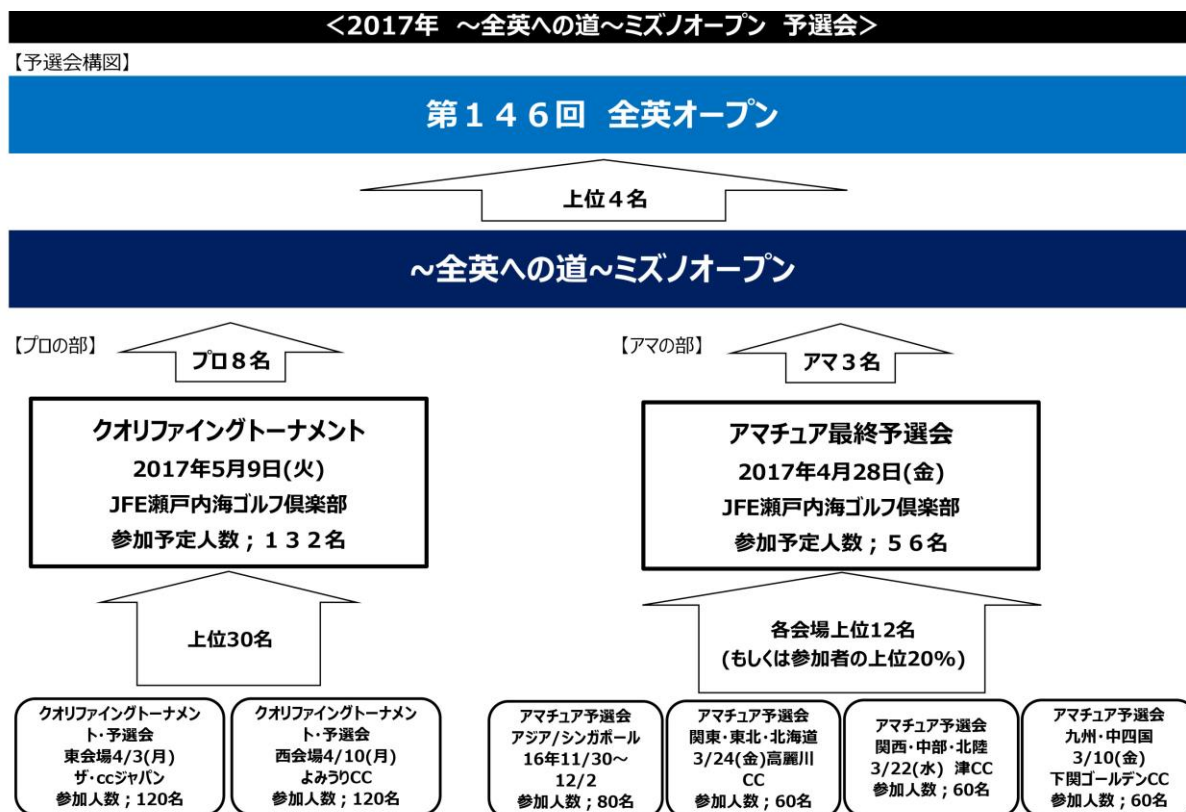

■予選会システム

■予選会(アマチュア)について

【名称】 「~全英への道~ミズノオープン」アマチュア予選会

【開催日・コース】

第①会場(九州・中四国地区)

2017年3月10日(金)

下関ゴールデンゴルフクラブ(山口県下関市大字吉田1909-2)

第②会場(関西・中部・北陸地区)

2017年3月22日(水)

津カントリー倶楽部(三重県津市片田長谷町30)

第③会場(関東・東北・北海道地区)

2017年3月24日(金)

高麗川カントリークラブ(埼玉県日高市北平沢1485)

※2016年11月30日~12月2日にアジア予選シンガポール大会は終了

【出場人数】 60名/各会場(予定)

【出場資格】 全ての男子アマチュアゴルファー(シニア、ジュニア含む)

【応募方法】 「~全英への道~ミズノオープン」大会ホームページからお申込みください。

www.mizunooopen.com

【通過者】 各会場12名(予定) ※定員に満たない場合は、参加者の20%とする