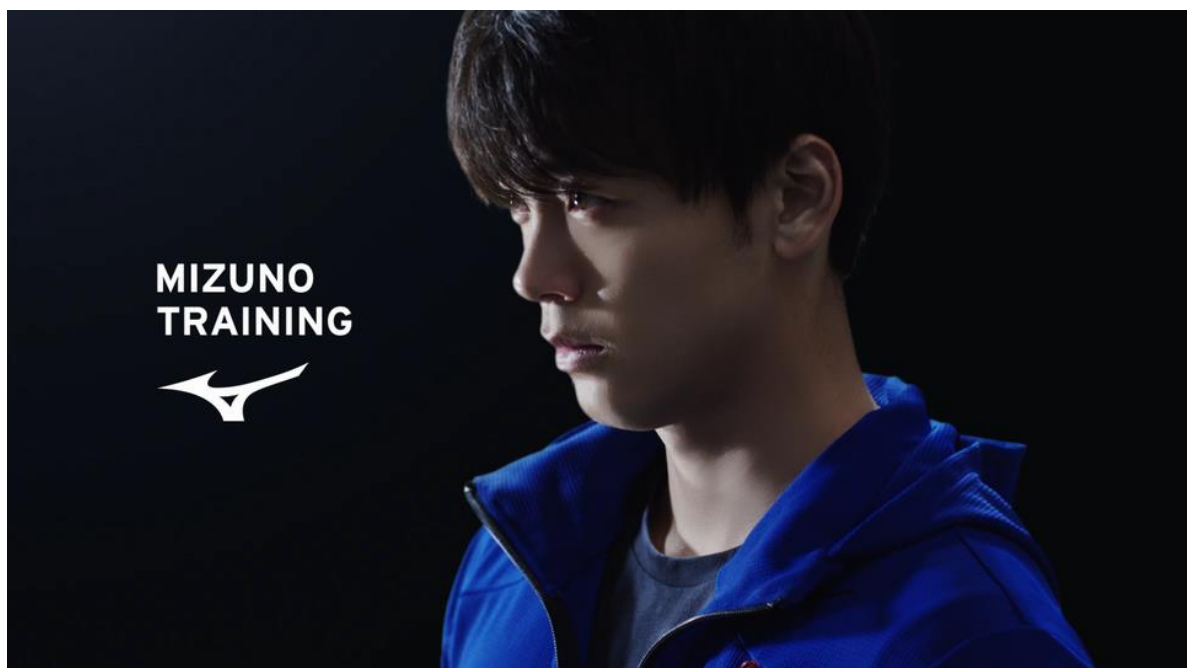

### 竹内涼真さんを起用！ ミズノトレーニングの新CM完成

このたび、ミズノトレーニングのイメージキャラクターである竹内涼真さんを起用した新CMが完成しました。

ミズノトレーニングは、「最速で、未来へ。」のスローガンを掲げています。トレーニングを通じて、理想の自分に最速で近づくために製品とサービスを通じてサポートする想いがこめられています。

新CMでは、竹内涼真さんがライトアップされた抽象空間にラン、ラダートレーニング、ハードル、懸垂、雲梯などのワークアウトをモチーフにしたアクションに加え、アーティスト「澁谷忠臣 (シバ ユタカ)氏」デザインのグラフィックが、モーションでスピーディに展開されます。また、カメラの回転とともにトレーニング空間の重力の方向が変化するダイナミックな演出も加わり、より映像としての見ごたえも表現されています。

この新CMは、2019年1月2日（水）からテレビコマーシャルで放映します。

竹内涼真さんが出演する新CMシーン

### 【竹内涼真さん プロフィール】

生年月日： 1993年4月26日

出身地： 東京都

2013年女性ファッション誌『mina』が開催した、同誌初の男性専属モデルオーディション「mina カレグランプリ」にて、2457人の中からグランプリを獲得し芸能界デビュー。