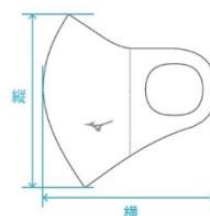

### 記

商品名：すみっこぐらしミズノマウスカバー

価格：¥1,320（本体価格：¥1,200）

品番：32JY000925、32JY000964

カラー：25/ブルー、64/ピンク

サイズ：XS、S、M、L

サイズ	縦	横
<b>XS</b>	約10cm	約15cm
<b>S</b>	約12cm	約15.5cm
<b>M</b>	約14cm	約16cm
<b>L</b>	約16cm	約16.5cm

※製品の特性上、多少の差異があります。

（サイズ表記はユニセックスとなっていますが

XS＝お子様（小学校低学年・中学年）、S＝お子様（小学校高学年）・女性、

M＝女性・男性、L＝男性を目安にしています。繊維製品の特性上、多少の差異があります。）

原産国：日本

素材：本体＝ポリエステル、ポリウレタン、内側＝ポリエステル