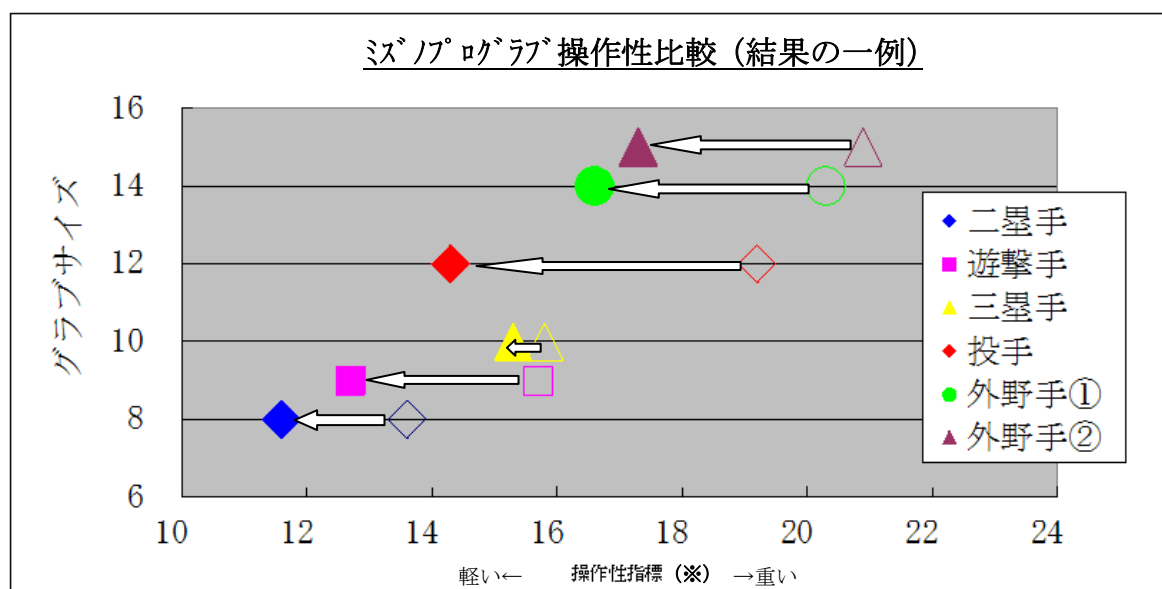

従来のミズノプロのグラブでは、捕球の瞬間に注目した操作性を追及してきました。今回のミズノプロでは捕球動作を細分化、ボールを捕らえる瞬間までの動きを検証し、各ポジションのプレー特性、打球特性に応じた、最適な重量バランス設計を採用しています。

ミズノは1913年からグラブ製造を始め、100周年にあたる2013年に向けて、更なる進化・革新を目指しています。今回発売する新しいグラブは、その第一歩としての新機能を搭載したグラブです。

守備の際には、逆シングルキャッチ（グラブを持つ手と反対側のボールを、もう片方の手を添えずに取ること）をしたり、グラブトス（内野ゴロを捕球後、グラブに捕球したままの手で塁に送球する内野守備）などの、スピードが重視される動きが見られます。これらの守備動作で多い、手首を曲げ戻しする動きに着目しました。

手首の動かしやすさはグラブの重心バランスに影響され、重心が指先に近いと重く感じ、手首に近いと軽く感じます。しかし各ポジションで求められる動かしやすさは、守備位置に必要なグラブサイズを維持しながらバランスをとる必要があります。

【操作性実験】

実験方法：グラブを測定機に固定し、手首の曲げ戻しの方向に振り動かした時の速さを計測。

結果：「最適バランス設計」を施した結果、従来品より各ポジションにおける操作性が平均10%以上向上。

グラブは表面の革と手指が接する面の革の二重になっています。さらに各指の手のひら側の2枚の革の間には、形を維持したり、指先まで動かしやすくするために、フェルト素材の芯材が挟み込まれています。今回は革の全体的な見直しに加え、芯材の材質や配置の変更を行うことで、グラブを動かす際のバランス最適化を図りました。