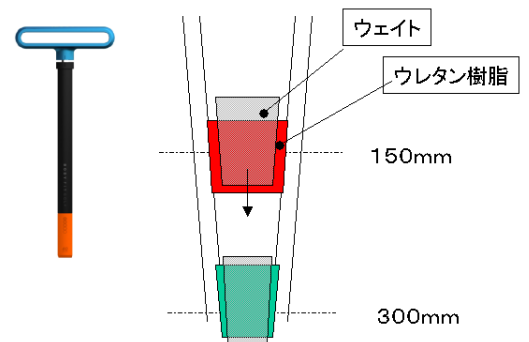

図1：専用センサー（左）と
左手首への装着例（右）

図2：携帯端末機（左）と、表示される錘の推薦スペック例（右）

錘は5g、20g、40gの3つあり、いずれかをグリップ上部から15cmまたは30cmの位置に入れます（右図3）。データに基づいた錘を入れた状態で再度ボールを数回打っていただくと、ゴルフクラブのフェース面とボールの当たる位置が安定することを実感していただくことができます。

スイングが安定することによって、ボールのミート率が向上し、狙った方向にボールを飛ばしやすくなるため、ゴルフを楽しくプレーすることが出来ます。

図3：シャフト内に入れる錘の位置イメージ図

2) 安心感のあるラージサイズヘッド

「ミズノ BODY FIT GOLF」シリーズのゴルフクラブは、構えたときから安心してボールを打つことが出来るよう、サイズの大きなヘッドになっています。このためスイートエリアも広がっていて、多少打点がばらついても安定した方向性ととも狙った飛距離を出すことが可能です。

またクラブのデザインには、各方面で高い評価を受けているアメリカのデザインコンサルタント会社IDEO（アイデオ）社からアドバイスをもらい、シームレスで一体感のあるデザインにしています。