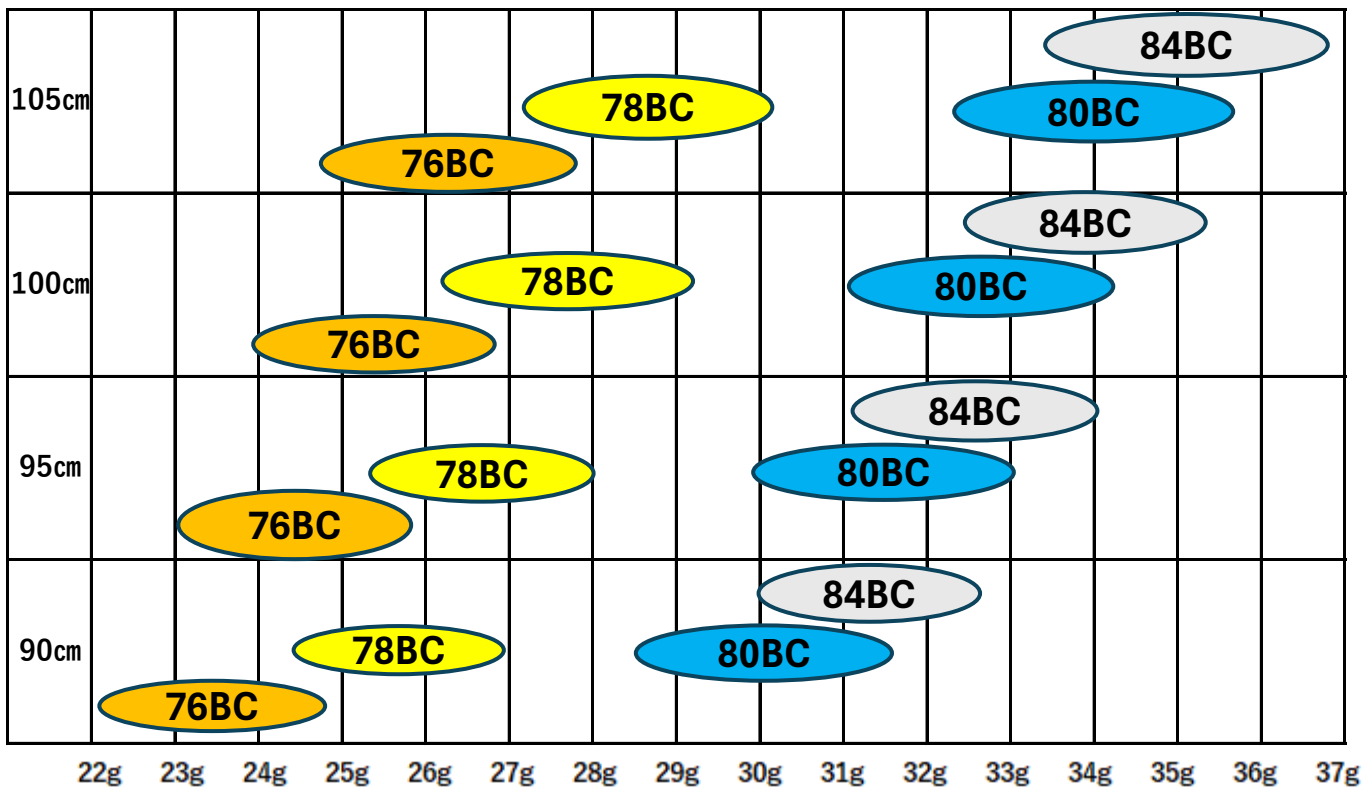

WENEW バンブーモデル シャフト(筈)別 重さ公差

※羽付け3g + 矢尻 3g + 筈 1g = 7gを加算して計算しています。

更新日2024年11月末

(矢尺)

(重さ)